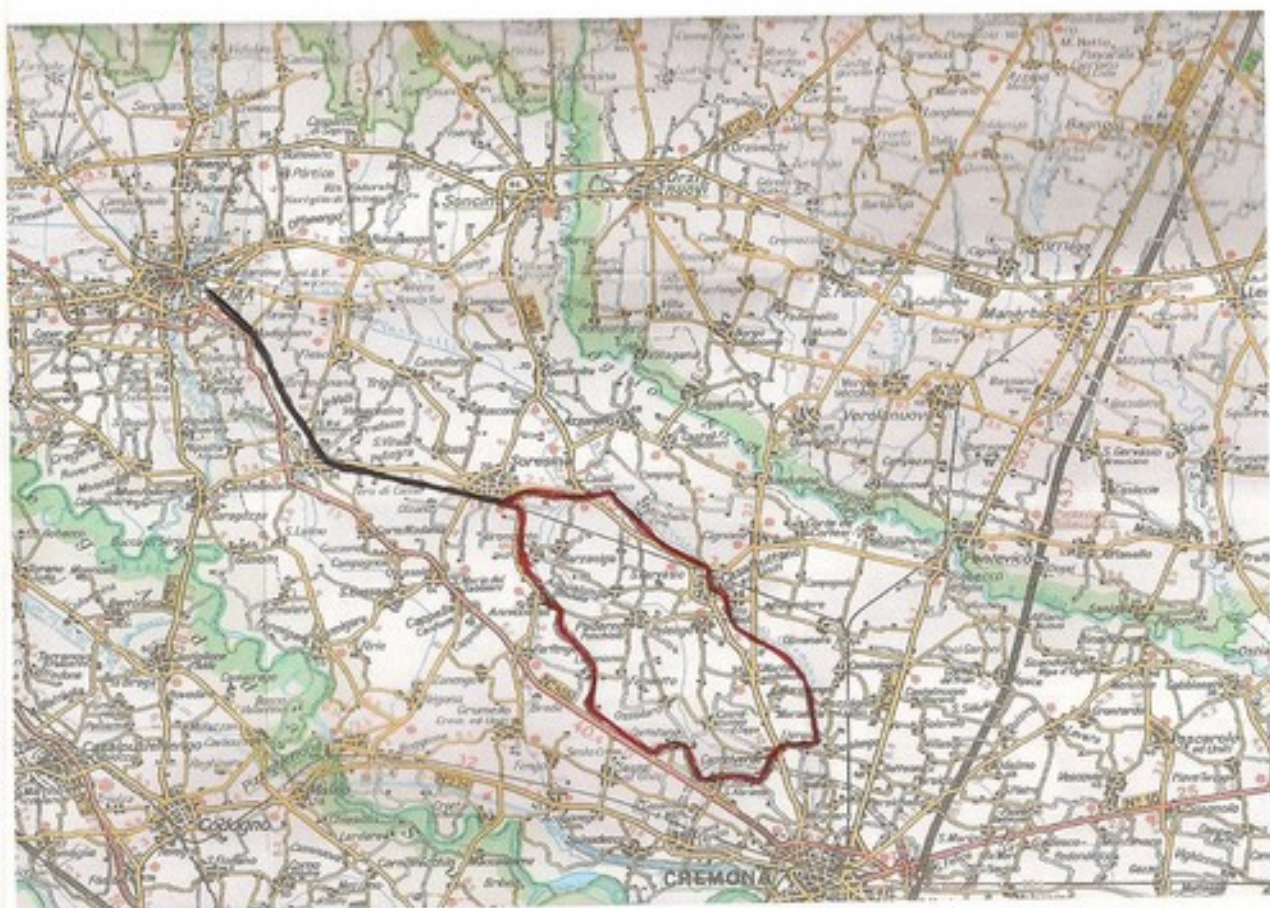

## Percorso Treno + Bicicletta + Treno

**Crema – Soresina: viaggio in treno con trasporto bici (A/R)**  
**Soresina – Castelveverde: pedalata sulle ciclabili dei Navigli**  
**(Pallavicino e Naviglio Civico)**  
**Castelveverde – Soresina: pedalata sulla Antica Strada Regina**